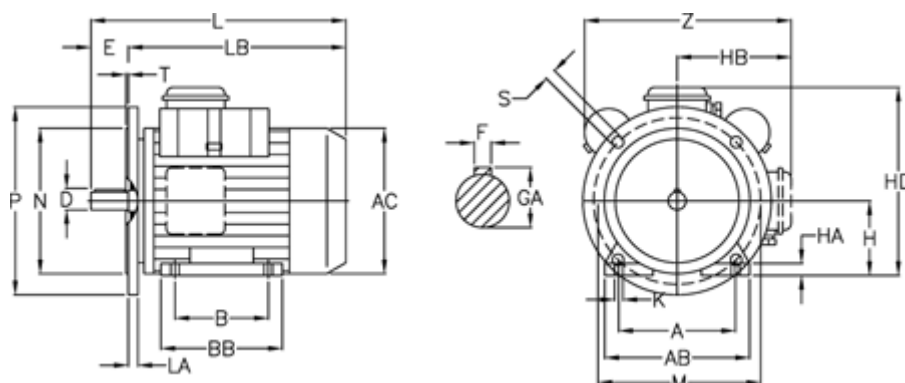

Varenummer: 25075267002
Beskrivelse: ICME Asynkronmotor MD80 B2 0,75KW
2800 o/m 1x230 V B3/B5 med start- & driftskondensator

Mål

A = 125	H = 80	N = 130
AB = 155	HA = 13	P = 200
AC = 156	HB = 122	S = 11.5
B = 100	K = 9	T = 3.5
D = 19	L = 305	Z = 230
E = 40	LA = 12	
F = 6	LB = 265	
GA = 21.5	M = 165	